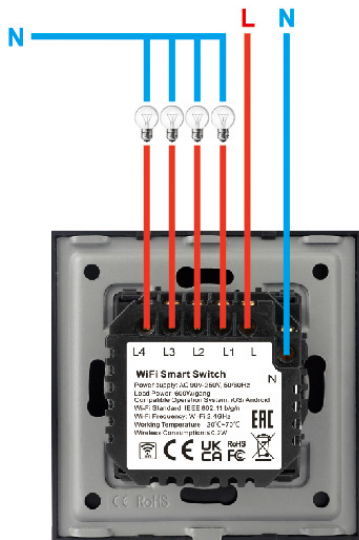

WiFi+BLE 3 Gang 1 Way
Switch Module

WiFi+BLE 4 Gang 1 Way
Switch Module

1 Gang 1 Way Touch
Switch Module SCR Version

1 Gang 1 Way Touch
Switch Module SCR Version

1 Gang 1 Way Touch
Switch Module SCR Version

1 Gang 1 Way Touch
Switch Module SCR Version

WiFi Dimmer Switch Module

WiFi Curtain Switch Module

Wi-Fi Switch Wiring Diagrams

Wi-Fi 1 Gang 1 Way Switch

Wi-Fi 2 Gang 1 Way Switch

Wi-Fi 3 Gang 1 Way Switch

Wi-Fi 4 Gang 1 Way Switch

Wi-Fi Dimmer Switch

Wi-Fi Curtain Switch

Non Wi-Fi Switch Wiring Diagrams

SCR 1 Gang 1 Way Switch

SCR 2 Gang 1 Way Switch

SCR 3 Gang 1 Way Switch

SCR 4 Gang 1 Way Switch

Wi-Fi Smart Thermostat