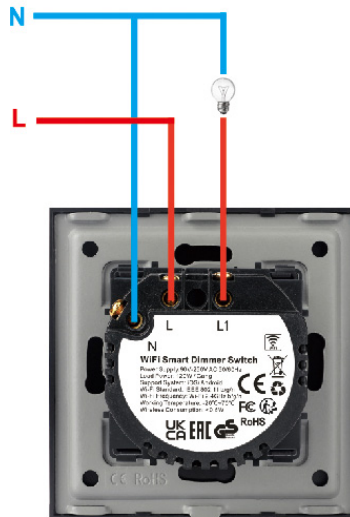

WiFi+BLE 3 Gang 1 Way
Switch Module

WiFi+BLE 4 Gang 1 Way
Switch Module

1 Gang 1 Way Touch
Switch Module SCR Version

1 Gang 1 Way Touch
Switch Module SCR Version

1 Gang 1 Way Touch
Switch Module SCR Version

1 Gang 1 Way Touch
Switch Module SCR Version

WiFi Dimmer Switch Module

WiFi Curtain Switch Module

Wi-Fi Switch Wiring Diagrams

Wi-Fi 1 Gang 1 Way Switch

Wi-Fi 2 Gang 1 Way Switch

Wi-Fi 3 Gang 1 Way Switch

Wi-Fi 4 Gang 1 Way Switch

Wi-Fi Dimmer Switch

Wi-Fi Curtain Switch

Non Wi-Fi Switch Wiring Diagrams

SCR 1 Gang 1 Way Switch

SCR 2 Gang 1 Way Switch

SCR 3 Gang 1 Way Switch

SCR 4 Gang 1 Way Switch

Wi-Fi Smart Thermostat