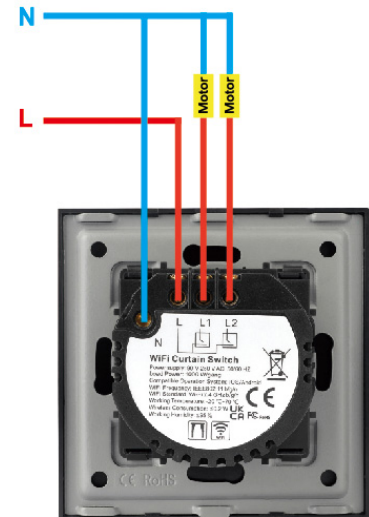

Wi-Fi Curtain Switch