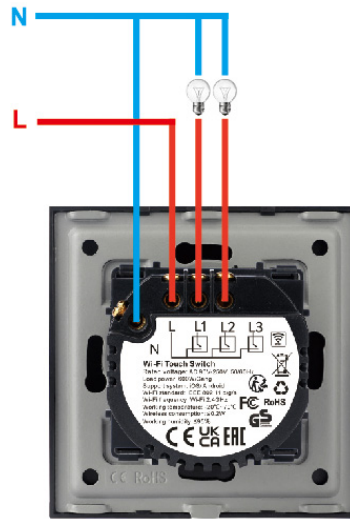

WiFi+BLE 3 Gang 1 Way
Switch Module

WiFi+BLE 4 Gang 1 Way
Switch Module

1 Gang 1 Way Touch
Switch Module SCR Version

1 Gang 1 Way Touch
Switch Module SCR Version

1 Gang 1 Way Touch
Switch Module SCR Version

1 Gang 1 Way Touch
Switch Module SCR Version

WiFi Dimmer Switch Module

WiFi Curtain Switch Module

Wi-Fi Switch Wiring Diagrams

Wi-Fi 1 Gang 1 Way Switch

Wi-Fi 2 Gang 1 Way Switch

Wi-Fi 3 Gang 1 Way Switch

Wi-Fi 4 Gang 1 Way Switch

Wi-Fi Dimmer Switch

Wi-Fi Curtain Switch

Non Wi-Fi Switch Wiring Diagrams

SCR 1 Gang 1 Way Switch

SCR 2 Gang 1 Way Switch

SCR 3 Gang 1 Way Switch

SCR 4 Gang 1 Way Switch

Wi-Fi Smart Thermostat