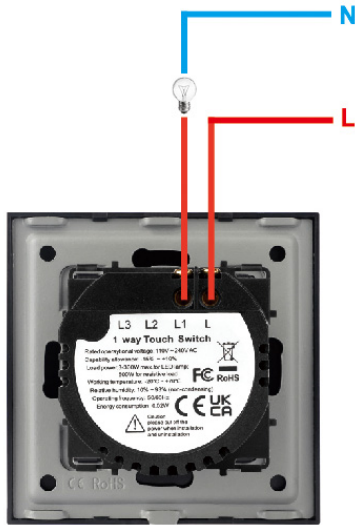

Non Wi-Fi Switch Wiring Diagrams

SCR 1 Gang 1 Way Switch