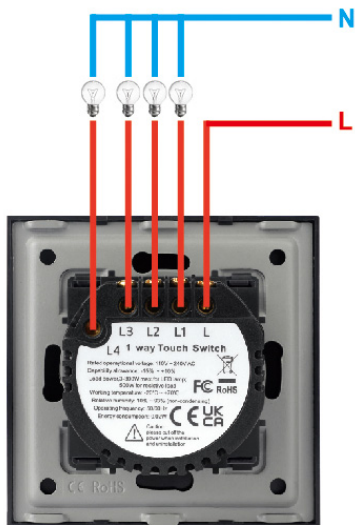

1 Gang 1 Way Touch
Switch Module SCR Version

WiFi Dimmer Switch Module

WiFi Curtain Switch Module

Wi-Fi Switch Wiring Diagrams

Wi-Fi 1 Gang 1 Way Switch

Wi-Fi 2 Gang 1 Way Switch

Wi-Fi 3 Gang 1 Way Switch

Wi-Fi 4 Gang 1 Way Switch

Wi-Fi Dimmer Switch

Wi-Fi Curtain Switch

Non Wi-Fi Switch Wiring Diagrams

SCR 1 Gang 1 Way Switch

SCR 2 Gang 1 Way Switch

SCR 3 Gang 1 Way Switch

SCR 4 Gang 1 Way Switch

Wi-Fi Smart Thermostat

Wi-Fi Smart Thermostat

2-Way Switch Wiring Diagrams

1 Gang 2 Way Switch

2 Gang 2 Way Switch

3 Gang 2 Way Switch

2 - Way Switch

SWITCH TO THE FUTURE
TENUX 

www.tenux.eu