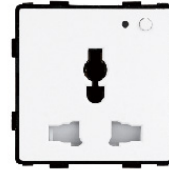

Gray

Intelligent Modules

Wi-Fi 16A EU Socket

Wi-Fi 16A French Socket

Wi-Fi 13A Socket

Wi-Fi UN 13A Socket

WiFi+BLE 1 Gang 1 Way
Switch Module

WiFi+BLE 2 Gang 1 Way
Switch Module