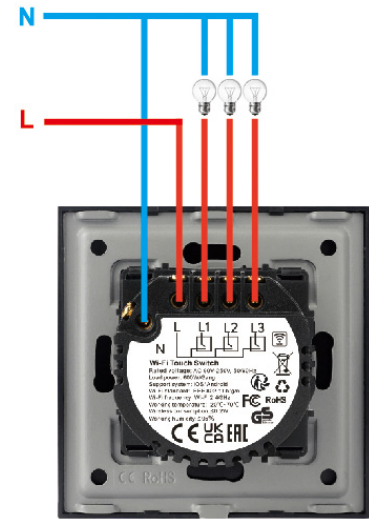

WiFi+BLE 3 Gang 1 Way
Switch Module

WiFi+BLE 4 Gang 1 Way
Switch Module

1 Gang 1 Way Touch
Switch Module SCR Version

1 Gang 1 Way Touch
Switch Module SCR Version

1 Gang 1 Way Touch
Switch Module SCR Version

1 Gang 1 Way Touch
Switch Module SCR Version

WiFi Dimmer Switch Module

WiFi Curtain Switch Module

Wi-Fi Switch Wiring Diagrams

Wi-Fi 1 Gang 1 Way Switch

Wi-Fi 2 Gang 1 Way Switch

Wi-Fi 3 Gang 1 Way Switch

Wi-Fi 4 Gang 1 Way Switch

Wi-Fi Dimmer Switch

Wi-Fi Curtain Switch

Non Wi-Fi Switch Wiring Diagrams

SCR 1 Gang 1 Way Switch

SCR 2 Gang 1 Way Switch

SCR 3 Gang 1 Way Switch

SCR 4 Gang 1 Way Switch

Wi-Fi Smart Thermostat