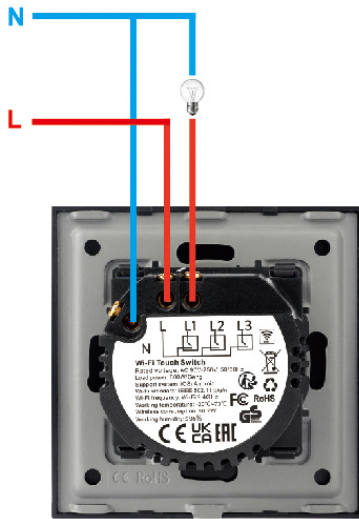

WiFi+BLE 3 Gang 1 Way
Switch Module

WiFi+BLE 4 Gang 1 Way
Switch Module

1 Gang 1 Way Touch
Switch Module SCR Version

1 Gang 1 Way Touch
Switch Module SCR Version

1 Gang 1 Way Touch
Switch Module SCR Version

1 Gang 1 Way Touch
Switch Module SCR Version

WiFi Dimmer Switch Module

WiFi Curtain Switch Module

Wi-Fi Switch Wiring Diagrams

Wi-Fi 1 Gang 1 Way Switch

Wi-Fi 2 Gang 1 Way Switch

Wi-Fi 3 Gang 1 Way Switch

Wi-Fi 4 Gang 1 Way Switch

Wi-Fi Dimmer Switch

Wi-Fi Curtain Switch

Non Wi-Fi Switch Wiring Diagrams

SCR 1 Gang 1 Way Switch

SCR 2 Gang 1 Way Switch

SCR 3 Gang 1 Way Switch

SCR 4 Gang 1 Way Switch

Wi-Fi Smart Thermostat