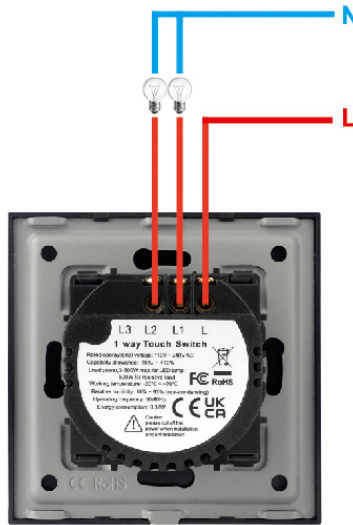

1 Gang 1 Way Touch
Switch Module SCR Version

WiFi Dimmer Switch Module

WiFi Curtain Switch Module

Wi-Fi Switch Wiring Diagrams

Wi-Fi 1 Gang 1 Way Switch

Wi-Fi 2 Gang 1 Way Switch

Wi-Fi 3 Gang 1 Way Switch

Wi-Fi 4 Gang 1 Way Switch

Wi-Fi Dimmer Switch

Wi-Fi Curtain Switch

Non Wi-Fi Switch Wiring Diagrams

SCR 1 Gang 1 Way Switch

SCR 2 Gang 1 Way Switch

SCR 3 Gang 1 Way Switch

SCR 4 Gang 1 Way Switch

Wi-Fi Smart Thermostat

Wi-Fi Smart Thermostat

2-Way Switch Wiring Diagrams

1 Gang 2 Way Switch

2 Gang 2 Way Switch

3 Gang 2 Way Switch

2 - Way Switch

SWITCH TO THE FUTURE
TENUX 

www.tenux.eu