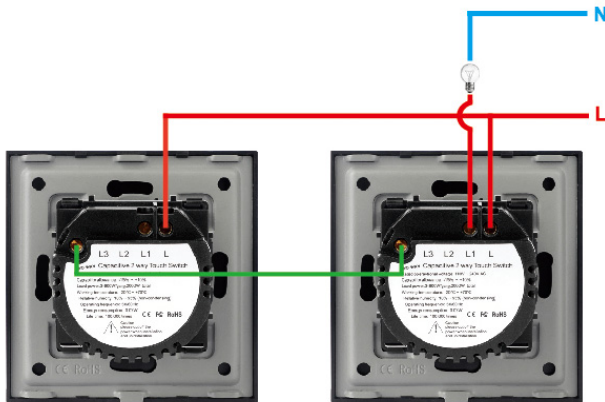

1 Gang 1 Way Touch
Switch Module SCR Version

WiFi Dimmer Switch Module

WiFi Curtain Switch Module

Wi-Fi Switch Wiring Diagrams

Wi-Fi 1 Gang 1 Way Switch

Wi-Fi 2 Gang 1 Way Switch

Wi-Fi 3 Gang 1 Way Switch

Wi-Fi 4 Gang 1 Way Switch

Wi-Fi Dimmer Switch

Wi-Fi Curtain Switch

Non Wi-Fi Switch Wiring Diagrams

SCR 1 Gang 1 Way Switch

SCR 2 Gang 1 Way Switch

SCR 3 Gang 1 Way Switch

SCR 4 Gang 1 Way Switch

Wi-Fi Smart Thermostat

Wi-Fi Smart Thermostat

2-Way Switch Wiring Diagrams

1 Gang 2 Way Switch

2 Gang 2 Way Switch

3 Gang 2 Way Switch

2 - Way Switch

SWITCH TO THE FUTURE
TENUX 

www.tenux.eu