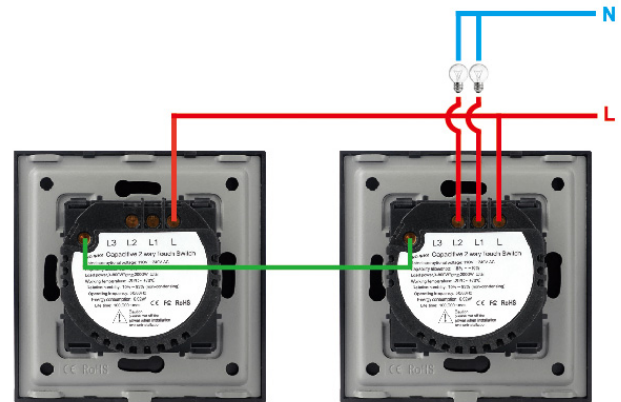

1 Gang 1 Way Touch
Switch Module SCR Version

WiFi Dimmer Switch Module

WiFi Curtain Switch Module

Wi-Fi Switch Wiring Diagrams

Wi-Fi 1 Gang 1 Way Switch

Wi-Fi 2 Gang 1 Way Switch

Wi-Fi 3 Gang 1 Way Switch

Wi-Fi 4 Gang 1 Way Switch

Wi-Fi Dimmer Switch

Wi-Fi Curtain Switch

Non Wi-Fi Switch Wiring Diagrams

SCR 1 Gang 1 Way Switch

SCR 2 Gang 1 Way Switch

SCR 3 Gang 1 Way Switch

SCR 4 Gang 1 Way Switch

Wi-Fi Smart Thermostat

Wi-Fi Smart Thermostat

2-Way Switch Wiring Diagrams

1 Gang 2 Way Switch

2 Gang 2 Way Switch

3 Gang 2 Way Switch

2 - Way Switch

SWITCH TO THE FUTURE
TENUX 

www.tenux.eu