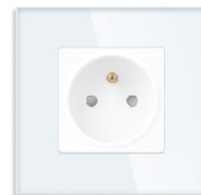

16A French Socket