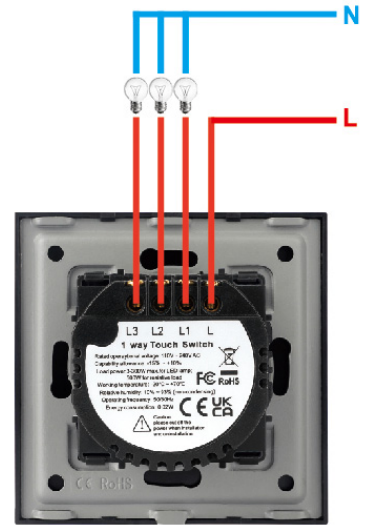

1 Gang 1 Way Touch
Switch Module SCR Version

WiFi Dimmer Switch Module

WiFi Curtain Switch Module

Wi-Fi Switch Wiring Diagrams

Wi-Fi 1 Gang 1 Way Switch

Wi-Fi 2 Gang 1 Way Switch

Wi-Fi 3 Gang 1 Way Switch

Wi-Fi 4 Gang 1 Way Switch

Wi-Fi Dimmer Switch

Wi-Fi Curtain Switch

Non Wi-Fi Switch Wiring Diagrams

SCR 1 Gang 1 Way Switch

SCR 2 Gang 1 Way Switch

SCR 3 Gang 1 Way Switch

SCR 4 Gang 1 Way Switch

Wi-Fi Smart Thermostat

Wi-Fi Smart Thermostat

2-Way Switch Wiring Diagrams

1 Gang 2 Way Switch

2 Gang 2 Way Switch

3 Gang 2 Way Switch

2 - Way Switch

SWITCH TO THE FUTURE
TENUX 

www.tenux.eu